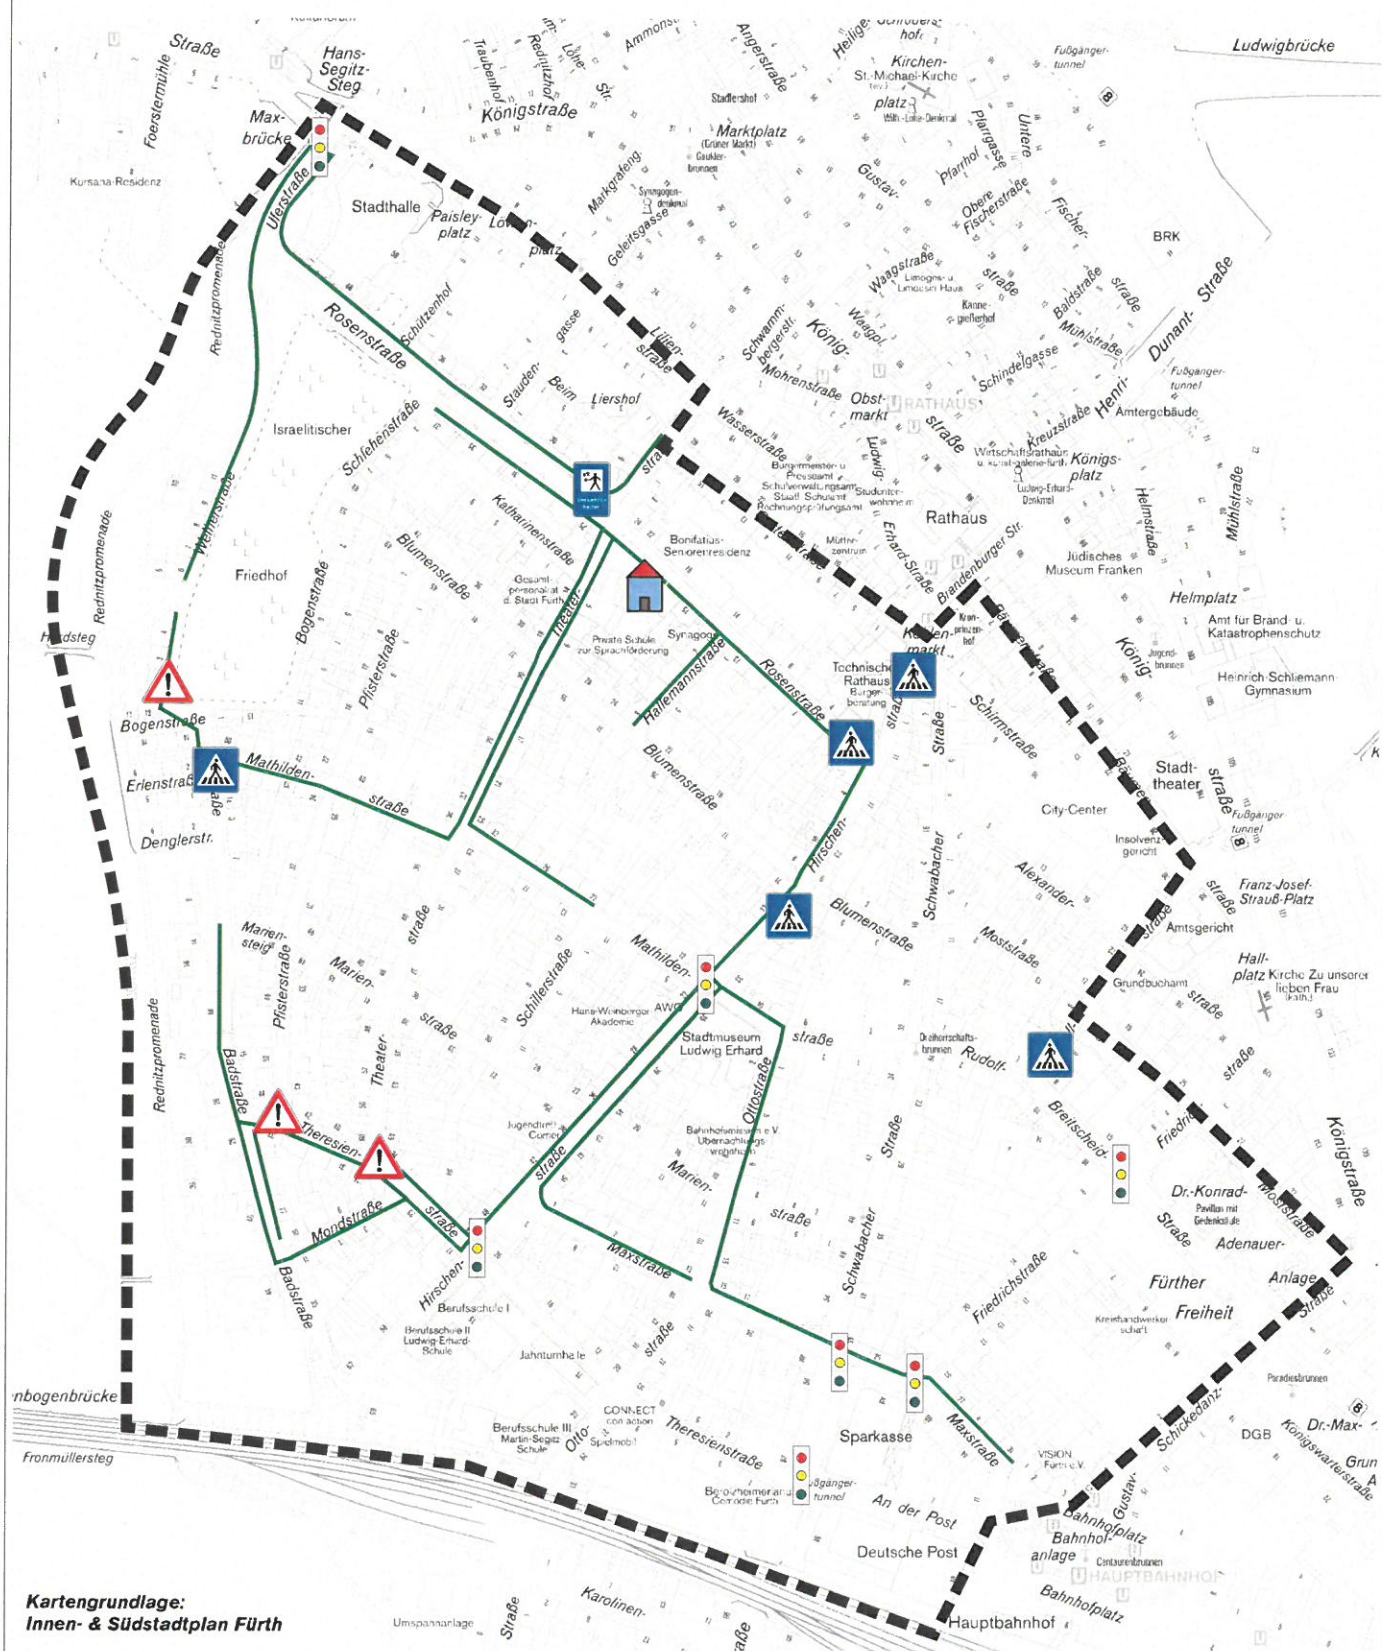

Schulwegplan

Grundschule Rosenstraße

Straßenverkehrsamt Fürth
Kartengrundlage: Innen- & Südstadplan Fürth

Kartengrundlage:
Innen- & Südstadplan Fürth

Stand: 01.12.2011

Legende:

	Schulstandort		Empfohlener Schulweg		Verkehrshelfer		Gefahrenstelle! Ein Überqueren der Straße sollte vermieden werden.
	Sprengelgrenze		Fußgängerübergang mit Lichtzeichenanlage		Fußgängerüberweg		Überqueren der Straße sollte mit Eltern geübt werden.